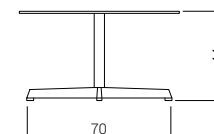

Units: 1 / Weight: 10 Kg / Volume: 0,17 m<sup>3</sup>

## DIMENSIONS

colour phenolic (xx)	
01	white
02	black

[www.dileoffice.com](http://www.dileoffice.com)

DILEOFFICE Showroom Madrid: C/ Marcelina, 6 28029 (Madrid)  
DILEOFFICE S.L. Pol. Ind. II, Avda. de Valencia S/N, 03420 Castalla (Alicante) SPAIN